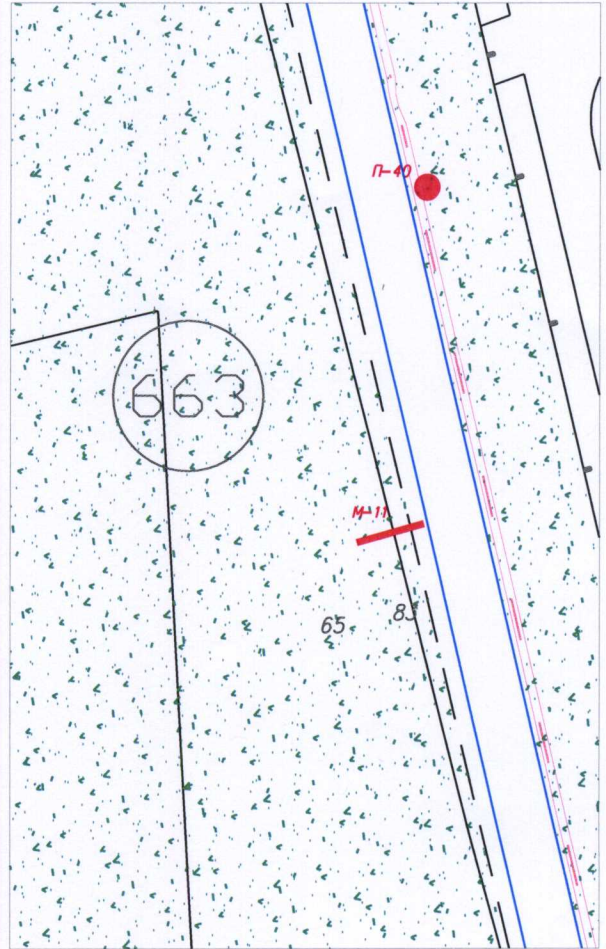

Схема за промяна на тип на РИЕ
 промяна на РИЕ П-41, от П-41 на М-11
 съгласно одобрен инвестиционен проект

КООРДИНАТЕН РЕГИСТЪР
 Координатна система : 1970

N	X [m]	Y [m]
11	4637615.110	9583396.940

ОБЩИНА БУРГАС
 Дирекция "Устройство на територията"
ОДОБРЯВАМ:
 на основание чл. 56 от ЗУТ
 гл. архитект: *[Signature]*
 по протокол № 26/07.12.2017 г.
 гр. Бургас 21.03.2018 г.

М 1:1000

- Легенда:
-  Промяна на РИЕ
 -  Нова позиция
 -  М-11

Изготвил: *[Signature]*
 /инж. Д. Неделчев - З-г. N P-g 15-67/29.05.2012г./