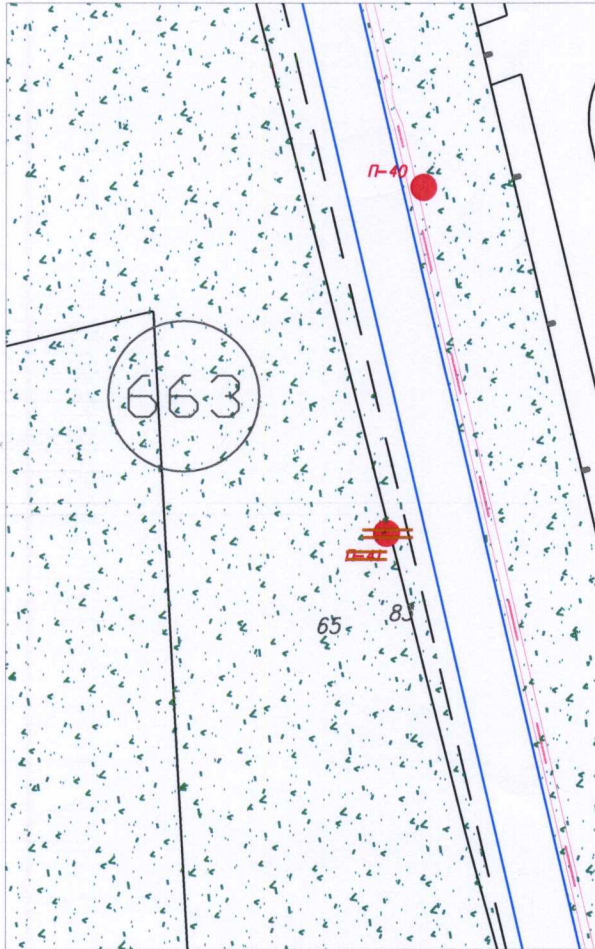

Схема за промяна на тип на РИЕ
 промяна на РИЕ П-41, от П-41 на М-11
 съгласно одобрен инвестиционен проект

КООРДИНАТЕН РЕГИСТЪР
 Координатна система : 1970

N	X [m]	Y [m]
11	4637615.110	9583396.940

ОБЩИНА БУРГАС
 Дирекция "Устройство на територията"
ОДОБРЯВАМ:
 на основание чл. 56 от ЗУТ
 гл. архитект: *[Signature]*
 по протокол № 26/07.12.2017 г.
 гр. Бургас 21.03.2018 г.

М 1:1000

- Легенда:
-  Промяна на РИЕ
 -  Нова позиция
 -  М-11

Изготвил: *[Signature]*
 /инж. Д. Неделчев - З-г. N P-g 15-67/29.05.2012г./